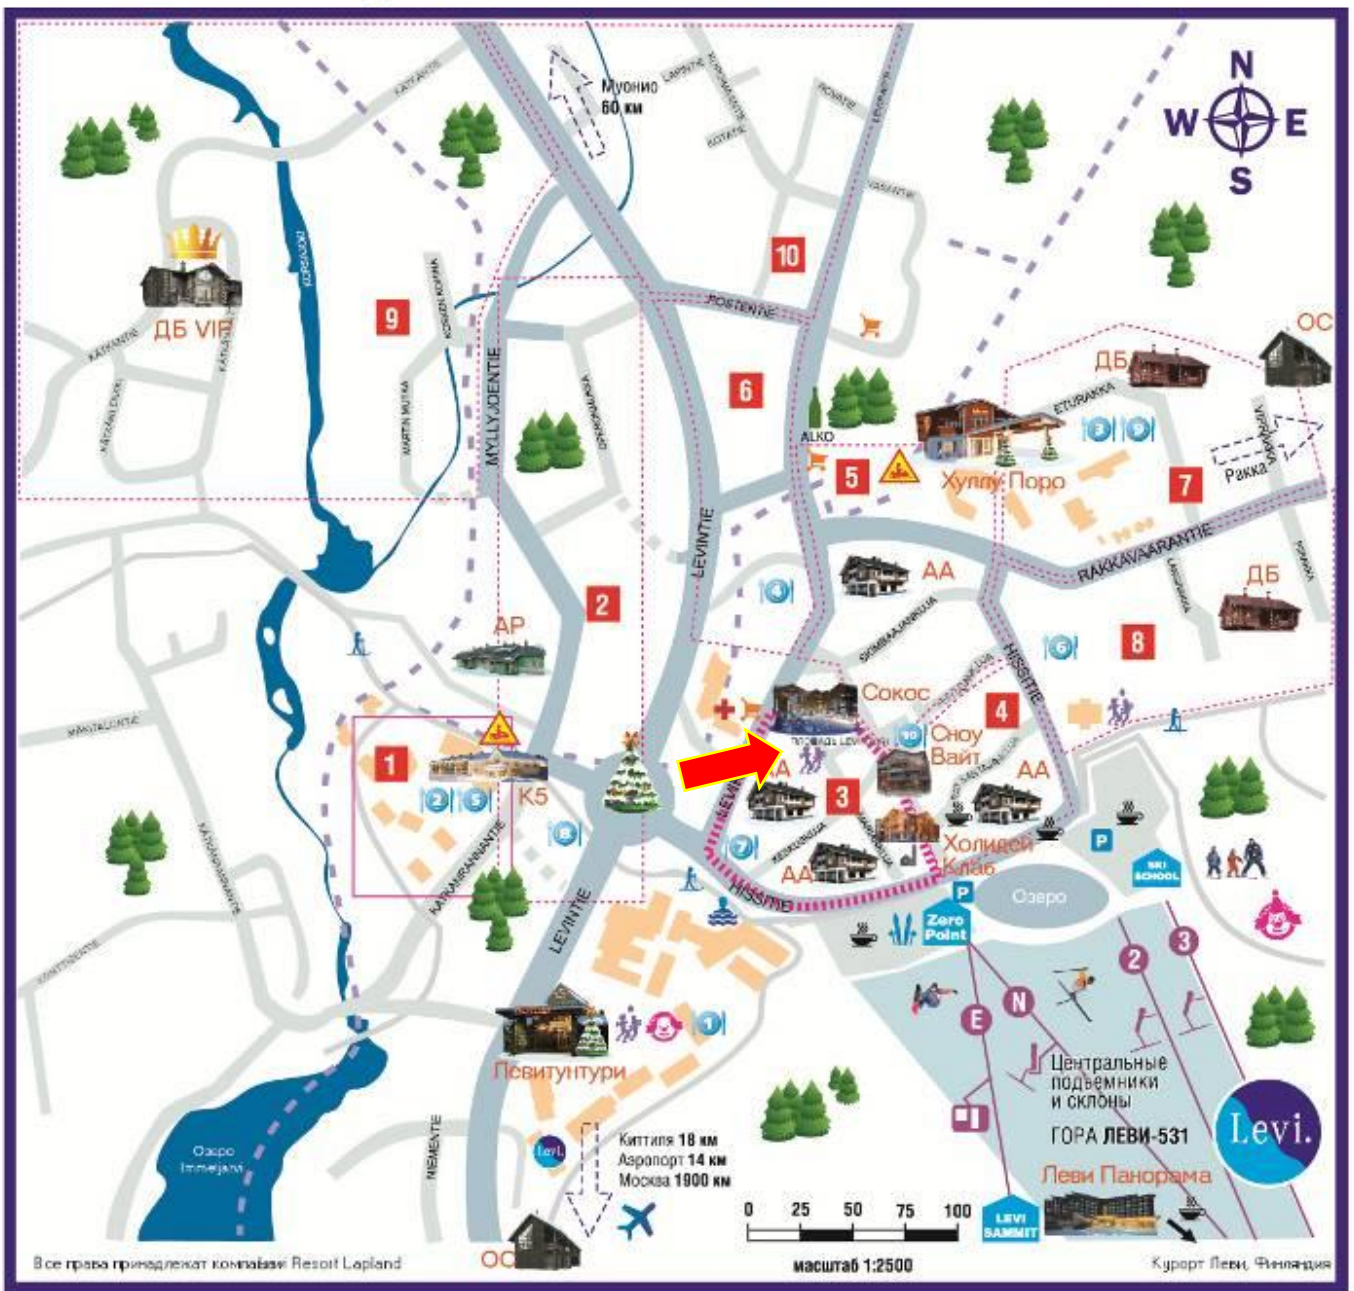

Город: **Леву**

Коттедж / апартамент: **Levin Sirius 8 / Levin Orion 8**

Категория: *********

Количество человек: 4+2

Регион: Центр Леву, вблизи главного склона

Адрес: Tähtitie 2, 99130 Sirkka

Удаленность: Магазин: 0,05 км, ближайший склон: 0,3 км, лыжная трасса: 0,2 км, снегоходная трасса: 0,2 км, гольф: 4,0 км, лыжный автобус: 0,1 км.

Запрещено размещение с домашними животными! Курение запрещено!

КАРТА ЦЕНТРА КУРОРТА ЛЕВИ

	Гостиницы:		Рестораны:		Аэропорт		Центральный пункт аренды снаряжения		Коттеджные квадраты
	Спа-отель Левитунтури		1, 2, 3, 4 в гостиницах		Церковь		Крытый детский развлекательный центр		Трасса для сногосходов
	Хуллу Поро		5 Саамен Камми		Аптека		Детский развлекательный центр под открытым небом		Трасса для равнинных лыж
	Сокос		6 Стейк Хаус		Ночной клуб		Сосновый лес		Главные дороги
	K5		7 Арран		Кресельный подъемник		Водно-оздоровительный центр		Второстепенные и пешеходные дороги
	Леви Панорама		8 Миоллин Ая		Бутельный подъемник		Парковка у склонов		
	Бест Вестерн Леви		9 Камми		Кабинный подъемник				
	Сноу Вайт		10 Ресторанный дворик на площади Levintori		Алкогольный магазин				
	Холлидей Клуб Леви		Дуплексы		Супермаркет				
	Представительство принимающей стороны на курорте		Бревенчатые/IP		Кафе				
	Центральная развязка		Дуплексы Бревенчатые						
			Апартаменты Рядные						
			Апартаменты Альпийские						
			Отдельно-стоящие						